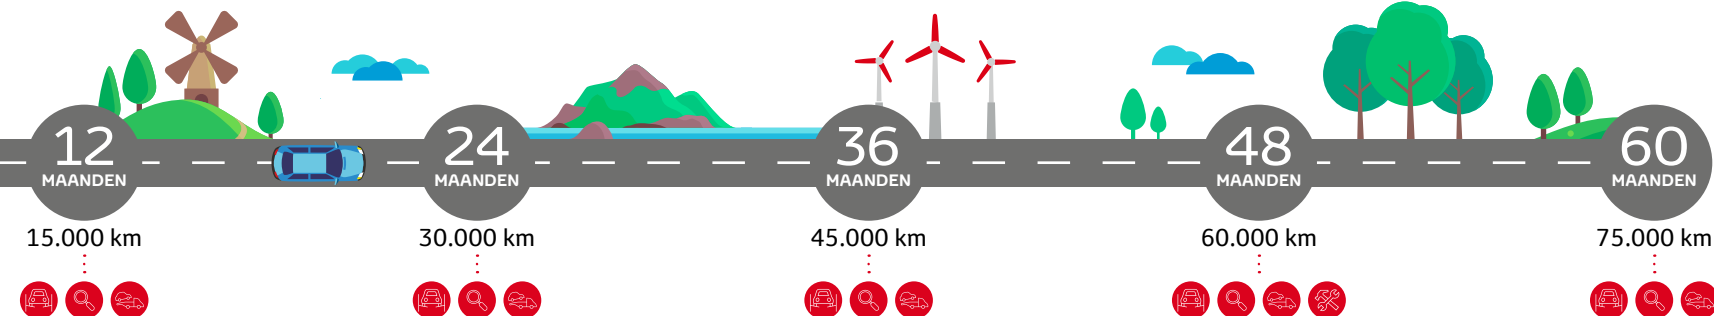

Toyota Service Plan

Rij en geniet van uw Toyota in topconditie; nu en in de toekomst met ons kwaliteitsonderhoud. Regel met het Toyota Service Plan in één keer voordelig het onderhoud en de services van uw auto voor de komende jaren.

Alles onder controle

Met het Toyota Service Plan weet u precies waar u aan toe bent. Met een (vast) bedrag per maand of in één keer het hele bedrag dekt u alle servicemomenten af*. Uw Toyota wordt goed onderhouden en u bent goedkoper uit. U kunt dit plan afsluiten voor de komende vier (tot 120.000 km) of vijf jaar (tot 150.000 km). Dit is inclusief:

- **Onderhoudsbeurten**
- **APK**
- **Toyota Pechhulp**
- **Hybride Zekerheid Controle** (indien van toepassing)

Toyota Service Plan afsluiten

U kunt het Toyota Service Plan direct afsluiten na aankoop van uw nieuwe Toyota of tot en met de eerste onderhoudsbeurt (15.000 km). Het is beschikbaar voor de meeste Toyota-modellen.

Kom langs bij de officiële Toyota-dealer/erkend reparateur of kijk op Toyota.nl/serviceplan voor meer informatie, de beschikbare modellen en uw persoonlijke aanbod.

Getoonde illustratie betreft een Toyota Service Plan met een looptijd van 5 jaar / 75.000 km. Bij meer kilometers per jaar neemt de onderhoudsinterval toe.

Ervaar de voordelen

- ✓ **Weet waar u aan toe bent**
  Werkplaatsafspraken zijn vooraf bekend en betaald
- ✓ **Slim besparen**
  Voordeliger dan het los afnemen van onderhoudsbeurten
- ✓ **Kosten vooraf bekend**
  Regel met een vast (maand)bedrag al uw onderhoud
- ✓ **Zekerheid & gemak**
  Verzekerd van de expertise van 120+ Toyota-dealers/erkend reparateurs in Nederland
- ✓ **24/7 Toyota Pechhulp**
  Pechhulp in heel Europa

Vanaf
€ 20,- p/m**

Gratis pechhulp

Met het Toyota Service Plan ontvangt u standaard Toyota Pechhulp. Hiermee ontvangt u 24 uur per dag pechhulp in heel Europa. U heeft hierdoor geen andere hulpdienst meer nodig, waarmee u kosten bespaart. Meer weten? Kijk op toyota.nl/pechhulp.

LEGENDA:

- ONDERHOUD
- INSPECTIES
- PECHHULP
- APK